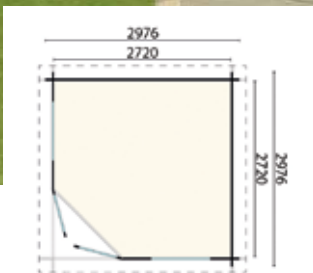

FLAT 330								
	40 mm	330 x 330 cm	10,8 m ²	224 cm	230 cm	-	-	450 x 115 x 55 cm

FLAT 280 floor plan

FLAT 330 floor plan

PAVILLION ALFRED

28 mm

422 x 298 cm

11,5 m²

218 cm

272 cm

104 x 194 cm

-

450 x 115 x 71 cm

DETAILS

CORNER CABINS

CARMEN

DETAILS								
	28 mm	348 x 348 cm	9,0 m ²	218 cm	272 cm	150 x 197 cm	2 x SG 90 x 125 cm	330 x 115 x 63 cm

CLAIRE

28 mm

298 x 298 cm

9 m²

224 cm

230 cm

150 x 197 cm

2 x SG 90 x 125 cm

150 x 197 cm

2 x DG 71 x 142 cm

450 x 115 x 75 cm

DETAILS

CASSANDRA

DETAILS

28 mm

437 x 299 cm