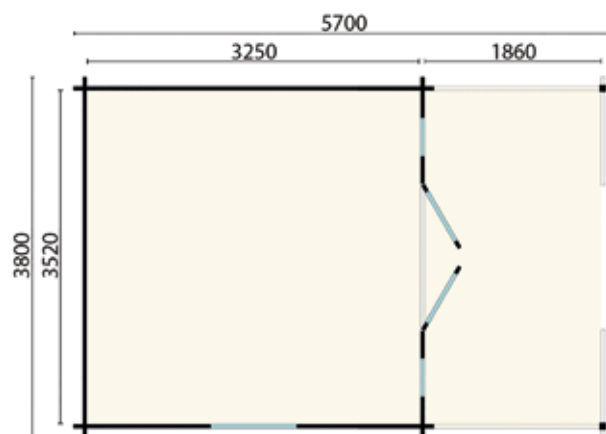

DETAILS

ADELE

DETAILS

- 
 40 mm
- 
 370 x 370 cm
- 
 15,1 m²
- 
 211 cm
- 
 268 cm
- 
 155 x 195 cm
- 
 4 x 50 x 183 cm
- 
 600 x 120 x 60 cm

NEW
PRODUCT

ANDREW

- 
 45 mm
- 
 570 x 420 cm
- 
 18,3 m²
- 
 227 cm
- 
 242 cm
- 
 DG 169 x 190 cm
- 
 2 x DG 85 x 186 cm

155 x 194 cm

1 x DG 90 x 69 cm
2 x DG 40 x 194 cm

600 x 115 x 60 cm

HANNA 2

40 mm

570 x 380 cm

21,66 m²

207 cm

258 cm

155 x 194 cm

1 x DG 90 x 69 cm
2 x DG 40 x 194 cm

600 x 115 x 60 cm

HANNA 1 floor plan

HANNA 2 floor plan

CAROLINE

50 mm

520 x 520 cm

25 m²

208 cm

322 cm

140 x 195 cm

2 x DG 120 x 117 cm

600 x 120 x 100 cm

DETAILS