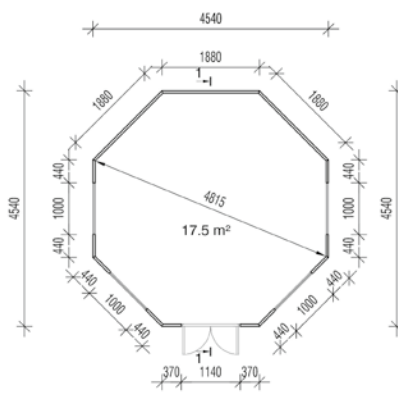

PAVILLION MODERN 12/17m²

							12 m²
45 mm	369 x 369 cm	201 cm	405 cm	108 x 170 cm	Optional	240 x 140 x 240 cm	
45 mm	454 x 454 cm	201 cm	405 cm	108 x 170 cm	Optional	320 x 120 x 240 cm	17 m²

17 m²