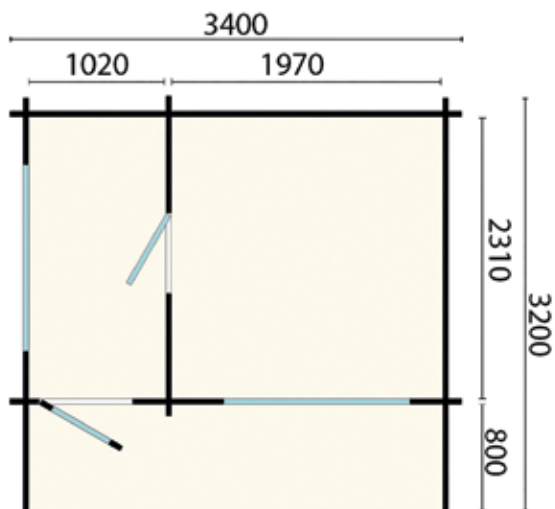

SAUNA TIMO

SAUNA TIMO							
	50 mm	340 x 230 cm	7,82 m ²	228 cm	280 cm	100 x 60 cm 120 x 91 cm	80 x 201 cm
SAUNA TIMO FLAT	50 mm	340 x 230 cm	7,82 m ²	228 cm	249 cm	100 x 60 cm 120 x 91 cm	80 x 201 cm