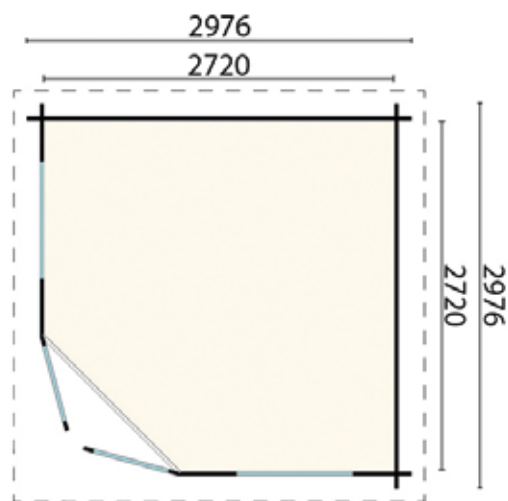

272 cm

104 x 194 cm

-

450 x 115 x 71 cm

DETAILS

CORNER CABINS

CARMEN

DETAILS								
	28 mm	348 x 348 cm	9,0 m ²	218 cm	272 cm	150 x 197 cm	2 x SG 90 x 125 cm	330 x 115 x 63 cm

CLAIRE

28 mm

298 x 298 cm

9 m²

224 cm

230 cm

150 x 197 cm

2 x SG 90 x 125 cm

330 x 115 x 63 cm

DETAILS

CLARA

40 mm

340 x 340 cm

10,89 m²

224 cm

230 cm

150 x 197 cm

2 x DG 71 x 142 cm

450 x 115 x 75 cm

DETAILS

CASSANDRA

DETAILS

28 mm

437 x 299 cm