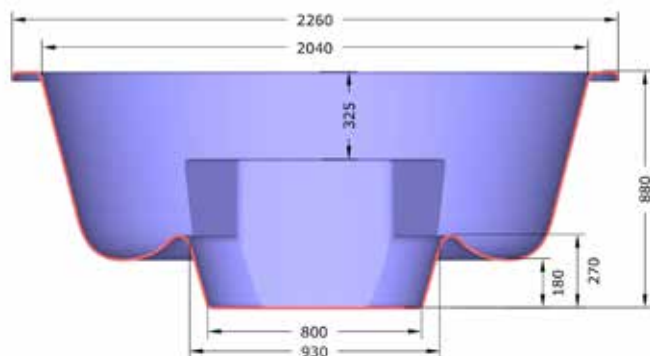

DELUX TUB 220 BIG

DETAILS

Thermowood

226 cm

105 cm

19 mm

ca 360 kg

240 x 120 x 240 cm