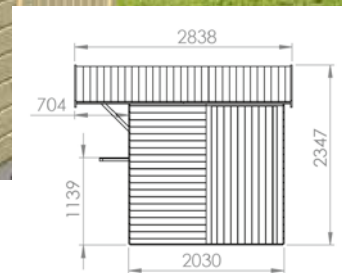

KIOSK 2 x 2

DETAILS

16 mm

200 x 203 cm

4 m²

191 cm

235 cm

85 x 180 cm

Sales opening
183 x 77 cm

200 x 120 x 67 cm

KIOSK 3 x 2

DETAILS

16 mm

300 x 203 cm

6 m²

191 cm

254 cm

85 x 180 cm

Sales opening
2 x 136 x 77 cm

200 x 120 x 75 cm