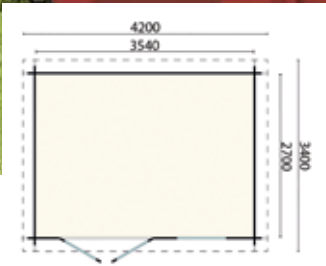

40 mm

470 x 320 cm

11,50 m²

228 cm

249 cm

140 x 195 cm

1 x DG 60 x 147 cm
1 x DG 120 x 60 cm

600 x 120 x 70 cm

SWINDON

DETAILS

40 mm

520 x 350 cm

18,2 m²

223 cm

245 cm

155 x 195 cm

3 x DG 120 x 91 cm

600 x 115 x 64 cm

YORK

-  40 mm
-  380 x 296 cm
-  11,2 m²
-  211 cm
-  244 cm
-  155 x 194 cm
-  SG/DG 81 x 91 cm
-  450 x 115 x 60 cm

DETAILS

BRISTOL

-  40 mm
-  520 x 320 cm
-  12,8 m²
-  205 cm
-  249 cm
-  155 x 195 cm
-  3 x DG 81 x 91 cm
-  600 x 115 x 70 cm

DETAILS

ADELE

DETAILS

- 
 40 mm
- 
 370 x 370 cm
- 
 15,1 m²
- 
 211 cm
- 
 268 cm
- 
 155 x 195 cm
- 
 4 x 50 x 183 cm
- 
 600 x 120 x 60 cm

NEW
PRODUCT

ANDREW

- 
 45 mm
- 
 570 x 420 cm
- 
 18,3 m²
- 
 227 cm
- 
 242 cm
- 
 DG 169 x 190 cm
- 
 2 x DG 85 x 186 cm