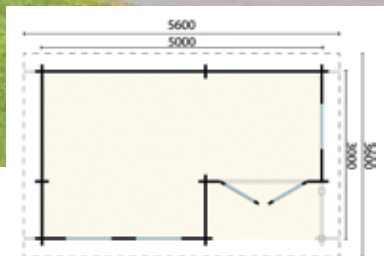

3 x DG 120 x 91 cm

600 x 115 x 64 cm

YORK

-  40 mm
-  380 x 296 cm
-  11,2 m²
-  211 cm
-  244 cm
-  155 x 194 cm
-  SG/DG 81 x 91 cm
-  450 x 115 x 60 cm

DETAILS

BRISTOL

-  40 mm
-  520 x 320 cm
-  12,8 m²
-  205 cm
-  249 cm
-  155 x 195 cm
-  3 x DG 81 x 91 cm
-  600 x 115 x 70 cm

DETAILS

ADELE

DETAILS

- 
 40 mm
- 
 370 x 370 cm
- 
 15,1 m²
- 
 211 cm
- 
 268 cm
- 
 155 x 195 cm
- 
 4 x 50 x 183 cm
- 
 600 x 120 x 60 cm

NEW
PRODUCT

ANDREW

- 
 45 mm
- 
 570 x 420 cm
- 
 18,3 m²
- 
 227 cm
- 
 242 cm
- 
 DG 169 x 190 cm
- 
 2 x DG 85 x 186 cm