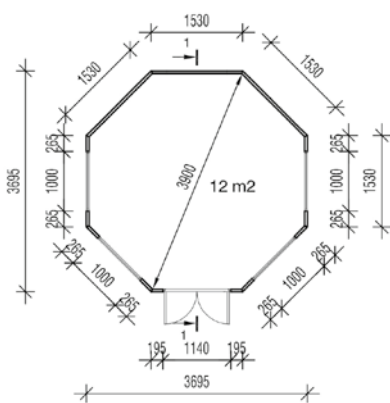

DETAILS

ADELE

DETAILS

- 
 40 mm
- 
 370 x 370 cm
- 
 15,1 m²
- 
 211 cm
- 
 268 cm
- 
 155 x 195 cm
- 
 4 x 50 x 183 cm
- 
 600 x 120 x 60 cm

NEW
PRODUCT

ANDREW

- 
 45 mm
- 
 570 x 420 cm
- 
 18,3 m²
- 
 227 cm
- 
 242 cm
- 
 DG 169 x 190 cm
- 
 2 x DG 85 x 186 cm

155 x 194 cm

1 x DG 90 x 69 cm
2 x DG 40 x 194 cm

600 x 115 x 60 cm

HANNA 2

40 mm

570 x 380 cm

21,66 m²

207 cm

DETAILS

PAVILLION ANNA

DETAILS

19 mm

378 x 327 cm

9,28 m²

203 cm

324 cm

178 x 186 cm

178 x 146 cm

PAVILLION MODERN 12/17m²

							12 m²
45 mm	369 x 369 cm	201 cm	405 cm	108 x 170 cm	Optional	240 x 140 x 240 cm	
45 mm	454 x 454 cm	201 cm	405 cm	108 x 170 cm	Optional	320 x 120 x 240 cm	17 m²