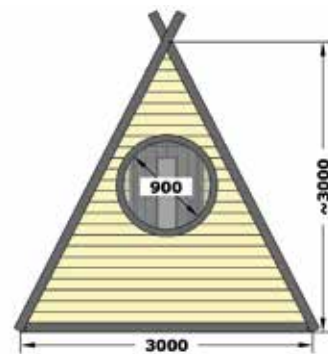

1pc Ø90 cm

180 x 70 cm

950 kg

440 x 120 x 85 cm

CAMPING POD 400

								
28 mm	100 x 50 mm	400 x 240 cm	9,4 m ²	233 cm	1 pc 67 x 67 cm	169 x 110 cm	850 kg	400 x 120 x 85 cm

CAMPING POD 480

								
28 mm	100 x 50 mm	480 x 240 cm	11,4 m ²	233 cm	1 pc 67 x 67 cm	169 x 110 cm / 180 x 70 cm	950 kg	480 x 120 x 85 cm