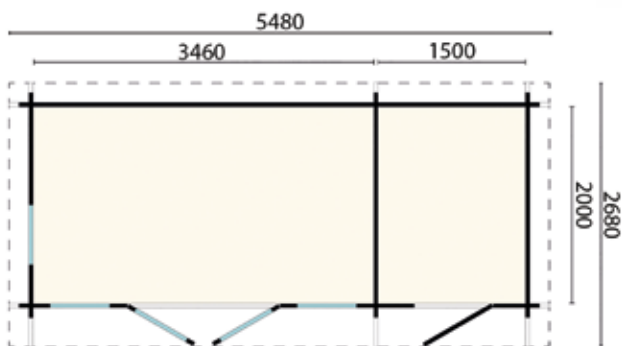

150 x 197 cm

2 x DG 71 x 142 cm

450 x 115 x 75 cm

DETAILS

CASSANDRA

DETAILS

28 mm

437 x 299 cm

DETAILS

CAROL

-  40 mm
-  667 x 320 cm
-  21,3 m²
-  253 cm
-  282 cm
-  1 x 155 x 195 cm
-  -
-  450 x 115 x 87 cm

DETAILS

GARDEN HOUSES

ALEX

DETAILS							
	50 mm	333 x 260 cm	8,66 m ²	222 cm	227 cm	140 x 195 cm	2 x DG 50 x 169 cm

MILFORD

40 mm

528 x 228 cm

10,50 m²

205 cm

220 cm

155 x 194 cm
80 x 190 cm

3 x DG 30 x
171 cm

600 x 120 x 72 cm

DETAILS

STUDIO

DETAILS

35 mm

410 x 270 cm

9,3 m²

214 cm