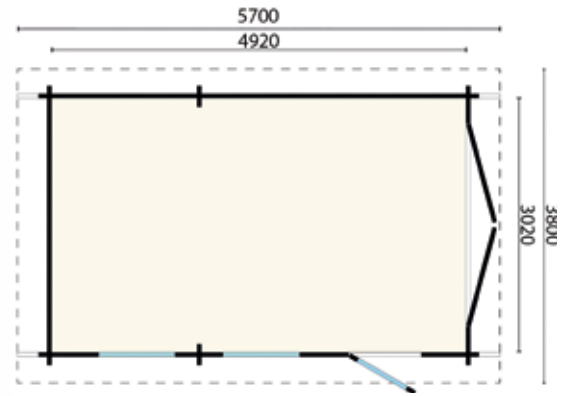

GARAGE KYLE

KYLE							
	40 mm	330 x 520 cm	17,16 m²	230 cm	293 cm	240 x 215 cm 86 x 195 cm	2 x SG 90 x 69 cm

KYLE FLAT	40 mm	330 x 520 cm	17,16 m²	230 cm	253 cm	240 x 215 cm 86 x 195 cm	2 x SG 90 x 69 cm

GARAGE KEITH

KEITH							
	50 mm	375 x 550 cm	20,6 m²	230 cm	293 cm	240 x 215 cm 86 x 195 cm	2 x SG 90 x 69 cm

KEITH FLAT	50 mm	375 x 550 cm	20,6 m²	230 cm	260 cm	240 x 215 cm 86 x 195 cm	2 x SG 90 x 69 cm