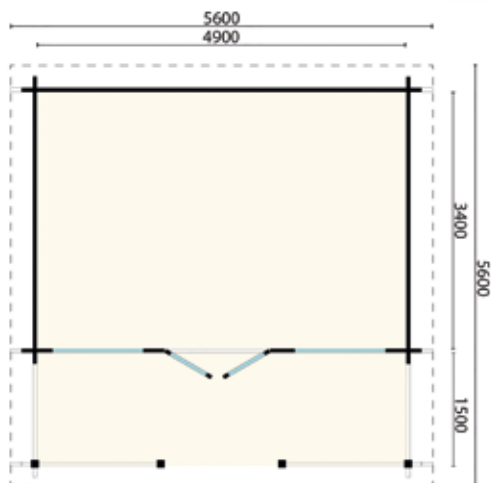

155 x 194 cm

1 x DG 90 x 69 cm
2 x DG 40 x 194 cm

600 x 115 x 60 cm

HANNA 2

40 mm

570 x 380 cm

21,66 m²

207 cm

258 cm

155 x 194 cm

1 x DG 90 x 69 cm
2 x DG 40 x 194 cm

600 x 115 x 60 cm

HANNA 1 floor plan

HANNA 2 floor plan

CAROLINE

50 mm

520 x 520 cm

25 m²

208 cm

322 cm

140 x 195 cm

2 x DG 120 x 117 cm

600 x 120 x 100 cm

DETAILS

WERDER

DETAILS

50 mm

535 x 535 cm

20,20 m²

240 cm

249 cm

155 x 208 cm