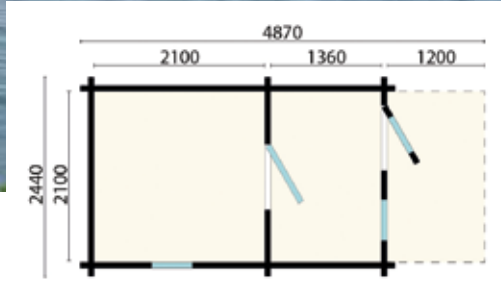

SAUNA TIMO

SAUNA TIMO							
	50 mm	340 x 230 cm	7,82 m ²	228 cm	280 cm	100 x 60 cm 120 x 91 cm	80 x 201 cm
SAUNA TIMO FLAT	50 mm	340 x 230 cm	7,82 m ²	228 cm	249 cm	100 x 60 cm 120 x 91 cm	80 x 201 cm