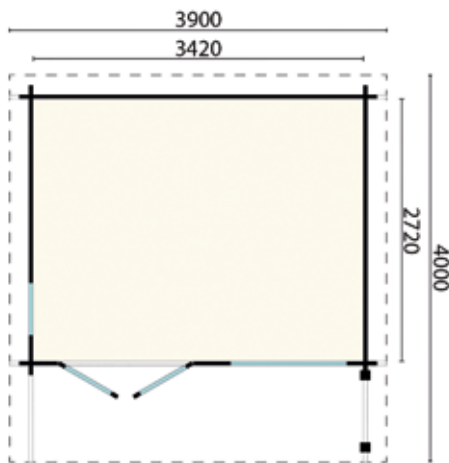

150 x 197 cm

2 x DG 71 x 142 cm

450 x 115 x 75 cm

DETAILS

CASSANDRA

DETAILS

28 mm

437 x 299 cm

600 x 120 x 72 cm

DETAILS

STUDIO

DETAILS

35 mm

410 x 270 cm

9,3 m²

214 cm

241 cm

169 x 190 cm

2 x DG 60 x 177 cm

ASTON

- 
 40 mm
- 
 370 x 300 cm
- 
 9,80 m²
- 
 220 cm
- 
 249 cm
- 
 140 x 195 cm
- 
 1 x DG 120 x 147 cm
 1 x DG 54 x 145 cm
- 
 450 x 120 x 66 cm

DETAILS

ANE

DETAILS

40 mm

470 x 320 cm

11,50 m²

228 cm

249 cm

140 x 195 cm

1 x DG 60 x 147 cm
1 x DG 120 x 60 cm

600 x 120 x 70 cm