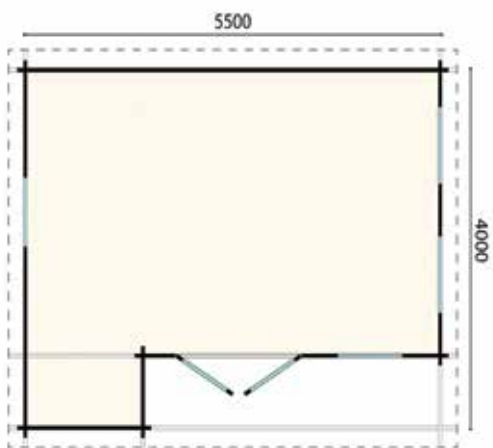

150 x 197 cm

2 x DG 71 x 142 cm

450 x 115 x 75 cm

DETAILS

CASSANDRA

DETAILS

28 mm

437 x 299 cm

3 x DG 120 x 91 cm

600 x 115 x 64 cm

YORK

-  40 mm
-  380 x 296 cm
-  11,2 m²
-  211 cm
-  244 cm
-  155 x 194 cm
-  SG/DG 81 x 91 cm
-  450 x 115 x 60 cm

DETAILS

BRISTOL

-  40 mm
-  520 x 320 cm
-  12,8 m²
-  205 cm
-  249 cm
-  155 x 195 cm
-  3 x DG 81 x 91 cm
-  600 x 115 x 70 cm

DETAILS

ADELE

DETAILS

- 
 40 mm
- 
 370 x 370 cm
- 
 15,1 m²
- 
 211 cm
- 
 268 cm
- 
 155 x 195 cm
- 
 4 x 50 x 183 cm
- 
 600 x 120 x 60 cm

NEW
PRODUCT

ANDREW

- 
 45 mm
- 
 570 x 420 cm
- 
 18,3 m²
- 
 227 cm
- 
 242 cm
- 
 DG 169 x 190 cm
- 
 2 x DG 85 x 186 cm

DETAILS

HANNA

HANNA 1

40 mm

570 x 380 cm

21,66 m²

207 cm

258 cm