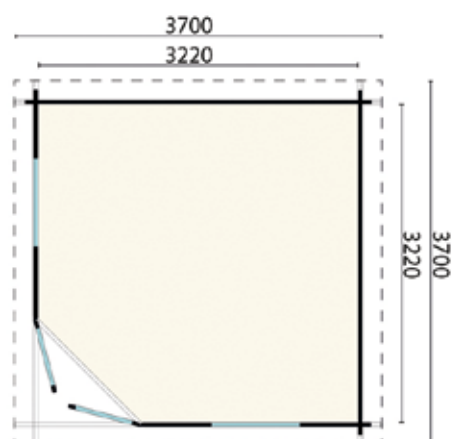

283 cm

-

-

450 x 115 x 60 cm

MILA

40 mm

380 x 320 cm

10,80 m²

194 cm

279 cm

-

-

450 x 115 x 60 cm

DETAILS

PAVILLION FLAT

FLAT 280								
	28 mm	285 x 285 cm	7,72 m ²	224 cm	230 cm	-	-	340 x 115 x 51 cm

FLAT 330								
	40 mm	330 x 330 cm	10,8 m ²	224 cm	230 cm	-	-	450 x 115 x 55 cm

FLAT 280 floor plan

FLAT 330 floor plan

PAVILLION ALFRED

28 mm

422 x 298 cm

11,5 m²

218 cm

150 x 197 cm

2 x DG 71 x 142 cm

450 x 115 x 75 cm

DETAILS

CASSANDRA

DETAILS

28 mm

437 x 299 cm