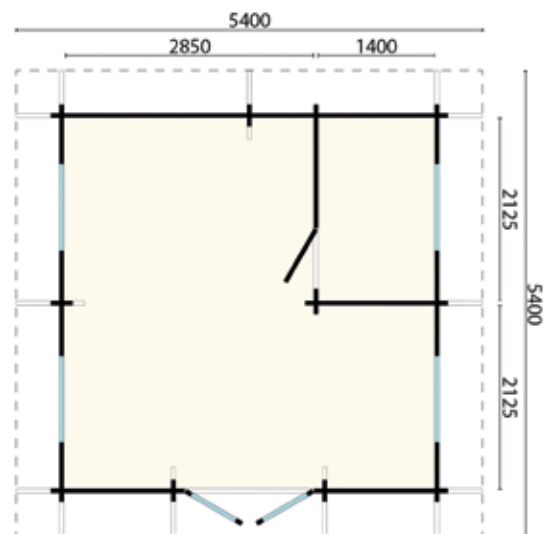

283 cm

-

-

450 x 115 x 60 cm

MILA

40 mm

380 x 320 cm

10,80 m²

WERDER

DETAILS

50 mm

535 x 535 cm

20,20 m²

240 cm

249 cm

155 x 208 cm

1 x DG 100 x 181 cm
1 x DG 75 x 148 cm
2 x DG 200 x 50 cm

600 x 120 x 90 cm

OLYMPOS

50 mm

460 x 460 cm

19,36 m²

397 cm

477 cm

155 x 201 / 70 x 201 cm

3 x DG premium 100 x 181 cm
 3 x DG premium 100 x 65 cm
 1 x DG premium 155 x 65 cm

DETAILS

KARL

DETAILS

50 mm

620 x 800 cm

19,15 m²