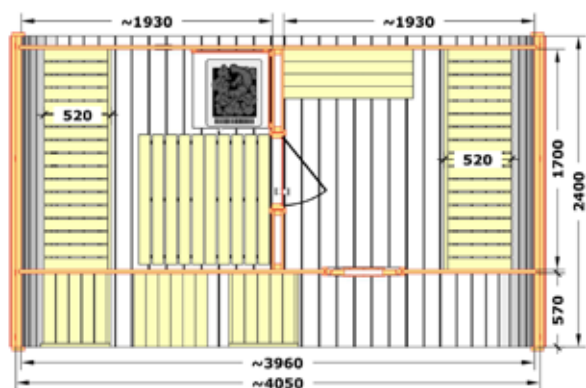

42 mm

60 x 80 cm

2 pcs 160 x 59 cm

1200 kg

400 x 120 x 120 cm

DETAILS

NEW
PRODUCT

SAUNA FRODO 195

DETAILS								
	400 x 195 cm	248 cm	28 mm	42 mm	Ø90 cm	70 x 180 cm	1100 kg	400x120x120 mm

OVAL SAUNA FRODO

400 x 300 cm

248 cm

42 mm

42 mm

Ø90 cm

70 x 180 cm