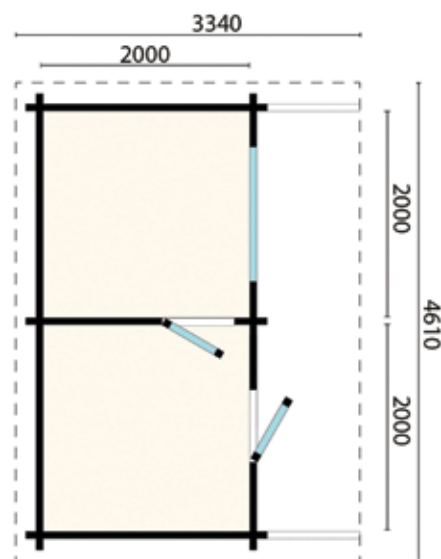

CUBE PANORAMA

DETAILS

- 
 229 x 247 cm
- 
 4 m²
- 
 214 cm
- 
 247 cm
- 
 45 mm
- 
 80 x 190 cm
- 
 2 pc 77 x 190 –
 tempered glass

MATTIAS

70 mm

314 x 334 cm

4 m²

227 cm

247 cm

DG 80 x 190 mm

129 x 177 mm
tempered glass

DETAILS

MAGNUS

DETAILS

70 mm

414 x 421 cm

8 m²

227 cm

241 cm

80 x 190 /
70 x 190

129 x 177
tempered glass

NEW
PRODUCT

MAGNUS XL

70 mm