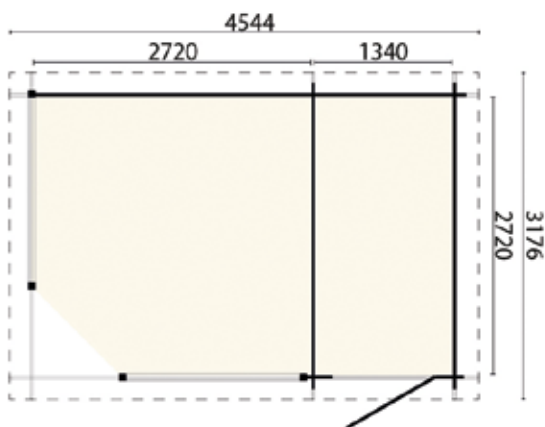

FLAT 330								
	40 mm	330 x 330 cm	10,8 m ²	224 cm	230 cm	-	-	450 x 115 x 55 cm

FLAT 280 floor plan

FLAT 330 floor plan

PAVILLION ALFRED

28 mm

422 x 298 cm

11,5 m²

218 cm

272 cm

104 x 194 cm

-

450 x 115 x 71 cm

DETAILS

CORNER CABINS

CARMEN

DETAILS								
	28 mm	348 x 348 cm	9,0 m ²	218 cm	272 cm	150 x 197 cm	2 x SG 90 x 125 cm	330 x 115 x 63 cm

CLAIRE

28 mm

298 x 298 cm

9 m²

224 cm

230 cm

150 x 197 cm

2 x SG 90 x 125 cm

150 x 197 cm

2 x DG 71 x 142 cm

450 x 115 x 75 cm

DETAILS

CASSANDRA

DETAILS

28 mm

437 x 299 cm