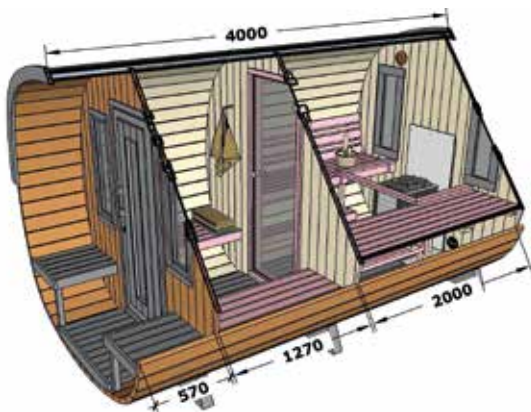

SAUNA ICON 400

400 cm

230 cm

front 28 mm

sides 42 mm

4pcs 30 x 92 cm

70 x 180 cm

1250 kg

400 x 120 x 120 cm