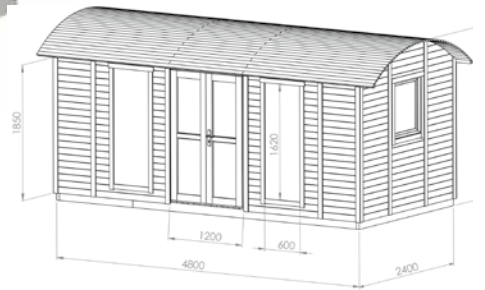

READING ROOM

120 x 44 cm

19 mm

480 x 240 cm

10,9 m²

240 cm

120 x 185 cm

2pcs 60 x 162 cm
1pc 70 x 80 cm

800 kg

380 x 120 x 60 cm