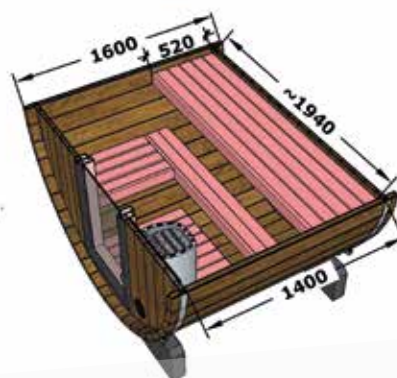

TERRACE SAUNA

DETAILS

160 cm

205/230 cm

28 mm

42 mm

-

160 x 59 cm

600 kg

200 x 120 x 85 cm

POOL SAUNA

160 cm

205/235 cm

front 28 mm

sides 42 mm

Front wall
glass element