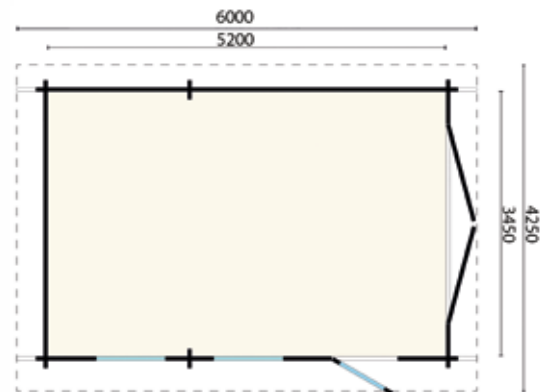

283 cm

-

-

450 x 115 x 60 cm

MILA

40 mm

380 x 320 cm

10,80 m²

150 x 197 cm

2 x DG 71 x 142 cm

450 x 115 x 75 cm

DETAILS

CASSANDRA

DETAILS

28 mm

437 x 299 cm

13,2 m²

218 cm

267 cm

1 x 150 x 197 cm
1 x 104 x 194 cm

2 x **SG**
90 x 125 cm

450 x 115
x 72 cm

CAMILLE

-  40 mm
-  576 x 300 cm
-  16,4 m²
-  236 cm
-  242 cm
-  150 x 197 cm
-  2 x DG 90 x 125 cm
-  600 x 115 x 63 cm

GARAGE KEITH

KEITH							
	50 mm	375 x 550 cm	20,6 m ²	230 cm	293 cm	240 x 215 cm 86 x 195 cm	2 x SG 90 x 69 cm

KEITH FLAT	50 mm	375 x 550 cm	20,6 m ²	230 cm	260 cm	240 x 215 cm 86 x 195 cm	2 x SG 90 x 69 cm
---------------	-------	--------------	---------------------	--------	--------	-----------------------------	-------------------