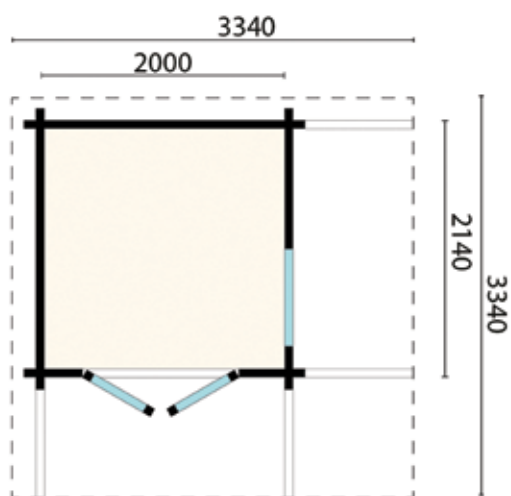

4 m²

211 cm

237 cm

42 mm

169 x 69 cm

4 mm tempered glass

DETAILS

NEW
PRODUCT

CUBE PANORAMA

DETAILS

- 
 229 x 247 cm
- 
 4 m²
- 
 214 cm
- 
 247 cm
- 
 45 mm
- 
 80 x 190 cm
- 
 2 pc 77 x 190 –
 tempered glass

MATTIAS

70 mm

314 x 334 cm

4 m²

227 cm

247 cm

DG 80 x 190 mm

129 x 177 mm
tempered glass

DETAILS

MAGNUS

DETAILS

70 mm

414 x 421 cm

8 m²

227 cm

241 cm

80 x 190 /
70 x 190

129 x 177
tempered glass

NEW
PRODUCT

MAGNUS XL

70 mm