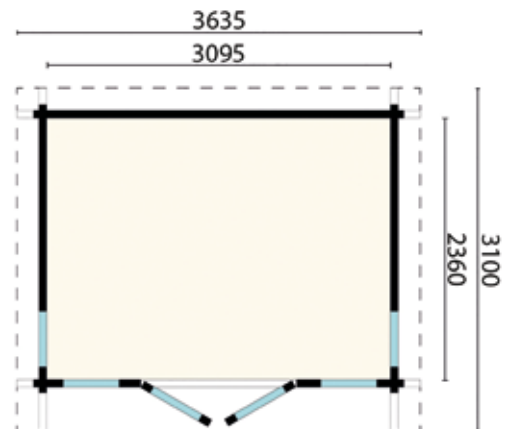

150 x 197 cm

2 x DG 71 x 142 cm

450 x 115 x 75 cm

DETAILS

CASSANDRA

DETAILS

28 mm

437 x 299 cm

13,2 m²

218 cm

267 cm

1 x 150 x 197 cm
1 x 104 x 194 cm

2 x **SG**
90 x 125 cm

450 x 115
x 72 cm

CAMILLE

-  40 mm
-  576 x 300 cm
-  16,4 m²
-  236 cm
-  242 cm
-  150 x 197 cm
-  2 x DG 90 x 125 cm
-  600 x 115 x 63 cm

DETAILS

CAROL

-  40 mm
-  667 x 320 cm
-  21,3 m²
-  253 cm
-  282 cm
-  1 x 155 x 195 cm
-  -
-  450 x 115 x 87 cm

DETAILS

GARDEN HOUSES

ALEX

DETAILS							
	50 mm	333 x 260 cm	8,66 m ²	222 cm	227 cm	140 x 195 cm	2 x DG 50 x 169 cm

MILFORD

40 mm

528 x 228 cm

10,50 m²

205 cm

220 cm

155 x 194 cm
80 x 190 cm

3 x DG 30 x
171 cm