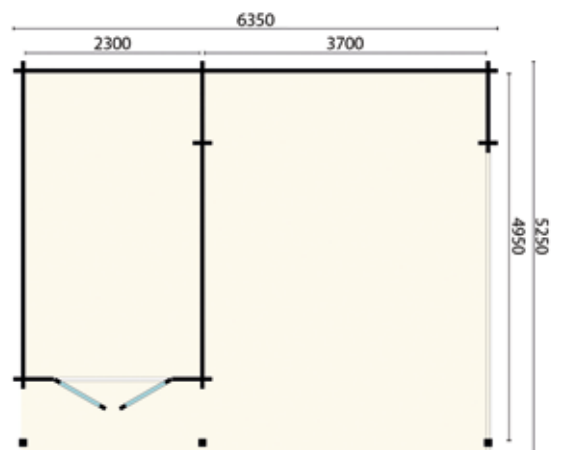

283 cm

-

-

450 x 115 x 60 cm

MILA

40 mm

380 x 320 cm

10,80 m²

150 x 197 cm

2 x DG 71 x 142 cm

450 x 115 x 75 cm

DETAILS

CASSANDRA

DETAILS

28 mm

437 x 299 cm

GARAGES

CARPORT ANTON

DETAILS

50 mm

635 x 515 cm

32,7 m²

221 cm

325 cm

155 x 195 cm

600 x 115 x 90 cm

NEW
PRODUCT

CARPORT CLAUS

28 mm

375 x 785 cm

29,4 m²

217 cm