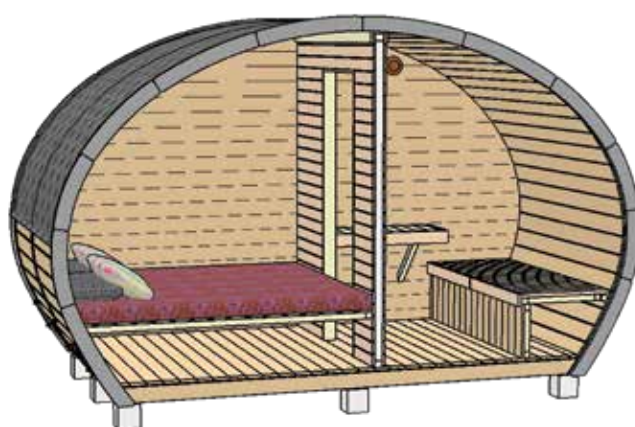

FRODO CAMPING 195

DETAILS

400 x 195 cm

248 cm

42 mm

Ø90

70 x 180 cm

1100 kg

400x120x120 mm