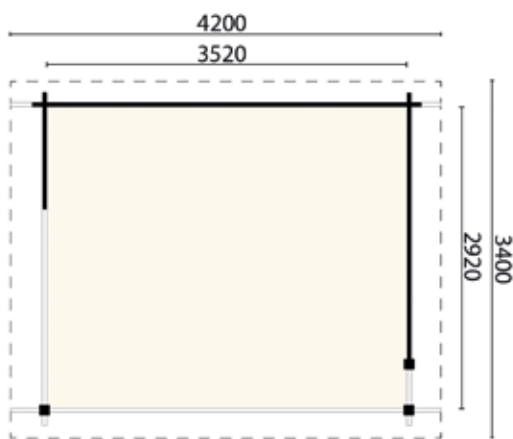

283 cm

-

-

450 x 115 x 60 cm

MILA

40 mm

380 x 320 cm

10,80 m²

194 cm

279 cm

-

-

450 x 115 x 60 cm

DETAILS

PAVILLION FLAT

FLAT 280								
	28 mm	285 x 285 cm	7,72 m ²	224 cm	230 cm	-	-	340 x 115 x 51 cm

FLAT 330								
	40 mm	330 x 330 cm	10,8 m ²	224 cm	230 cm	-	-	450 x 115 x 55 cm

FLAT 280 floor plan

FLAT 330 floor plan

PAVILLION ALFRED

28 mm

422 x 298 cm

11,5 m²

218 cm