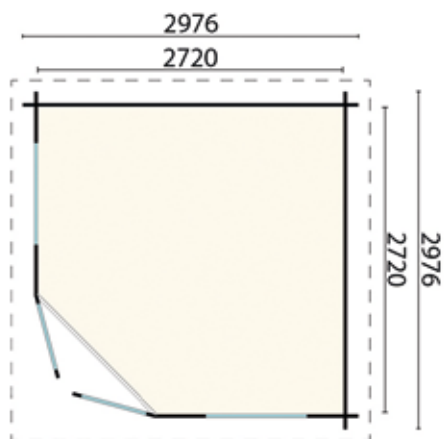

283 cm

-

-

450 x 115 x 60 cm

MILA

40 mm

380 x 320 cm

10,80 m²

194 cm

279 cm

-

-

450 x 115 x 60 cm

DETAILS

PAVILLION FLAT

FLAT 280								
	28 mm	285 x 285 cm	7,72 m ²	224 cm	230 cm	-	-	340 x 115 x 51 cm

FLAT 330								
	40 mm	330 x 330 cm	10,8 m ²	224 cm	230 cm	-	-	450 x 115 x 55 cm

FLAT 280 floor plan

FLAT 330 floor plan

PAVILLION ALFRED

28 mm

422 x 298 cm

11,5 m²

218 cm

150 x 197 cm

2 x DG 71 x 142 cm

450 x 115 x 75 cm

DETAILS

CASSANDRA

DETAILS

28 mm

437 x 299 cm