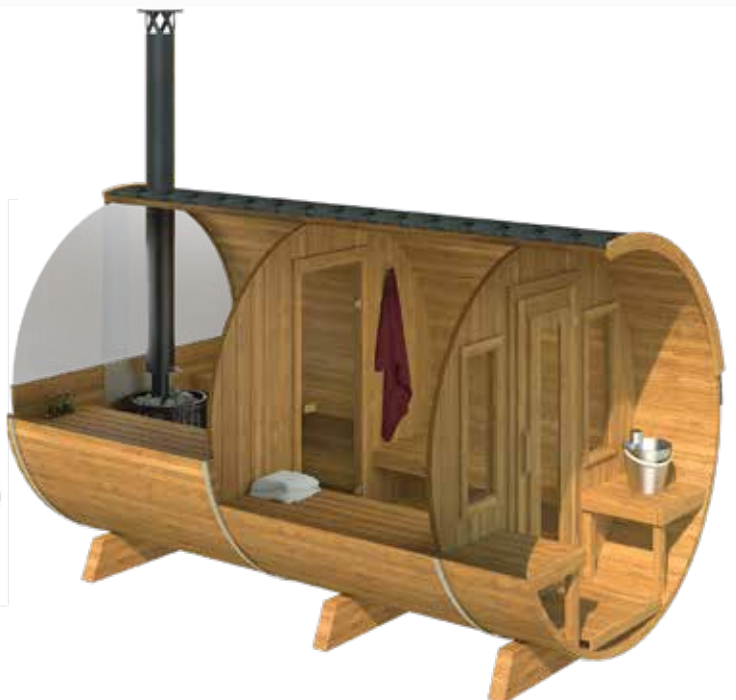

42 mm

67 x 30 cm

160 x 59 cm

1050 kg

400 x 120 x 120 cm

SAUNA 400 DELUXE - HALF MOON

400 cm

230 cm

front 42 mm

sides 42 mm

2pc 38 x 92 Half moon glass 8mm temperad

70 x 180 cm

1450 kg

400 x 120 x 120 cm

NEW
PRODUCT

SAUNA ICON 292