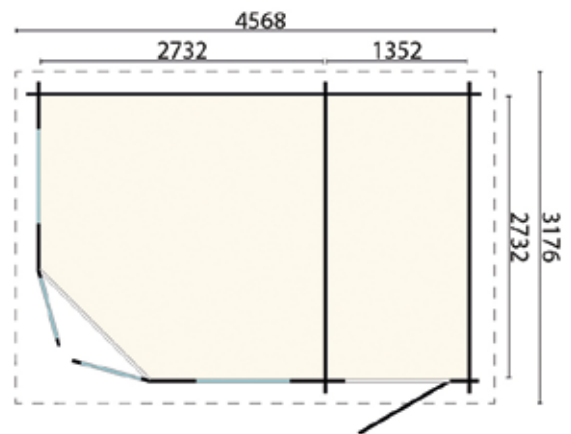

150 x 197 cm

2 x DG 71 x 142 cm

450 x 115 x 75 cm

DETAILS

CASSANDRA

DETAILS

28 mm

437 x 299 cm

13,2 m²

218 cm

267 cm

1 x 150 x 197 cm
1 x 104 x 194 cm

2 x **SG**
90 x 125 cm

450 x 115
x 72 cm

CAMILLE

-  40 mm
-  576 x 300 cm
-  16,4 m²
-  236 cm
-  242 cm
-  150 x 197 cm
-  2 x DG 90 x 125 cm
-  600 x 115 x 63 cm

DETAILS

CAROL

-  40 mm
-  667 x 320 cm
-  21,3 m²
-  253 cm
-  282 cm
-  1 x 155 x 195 cm
-  -
-  450 x 115 x 87 cm

DETAILS

GARDEN HOUSES

ALEX

DETAILS							
	50 mm	333 x 260 cm	8,66 m ²	222 cm	227 cm	140 x 195 cm	2 x DG 50 x 169 cm

MILFORD

40 mm

528 x 228 cm

10,50 m²

205 cm

220 cm

155 x 194 cm
80 x 190 cm

3 x DG 30 x
171 cm