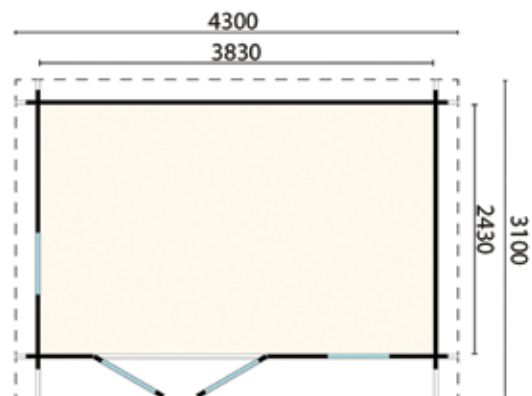

150 x 197 cm

2 x DG 71 x 142 cm

450 x 115 x 75 cm

DETAILS

CASSANDRA

DETAILS

28 mm

437 x 299 cm

MILFORD

40 mm

528 x 228 cm

10,50 m²

205 cm

220 cm

155 x 194 cm
80 x 190 cm

3 x DG 30 x
171 cm

600 x 120 x 72 cm

DETAILS

STUDIO

DETAILS

35 mm

410 x 270 cm

9,3 m²

214 cm

241 cm

169 x 190 cm

2 x DG 60 x 177 cm

ASTON

- 
 40 mm
- 
 370 x 300 cm
- 
 9,80 m²
- 
 220 cm
- 
 249 cm
- 
 140 x 195 cm
- 
 1 x DG 120 x 147 cm
 1 x DG 54 x 145 cm
- 
 450 x 120 x 66 cm

DETAILS

ANE

DETAILS