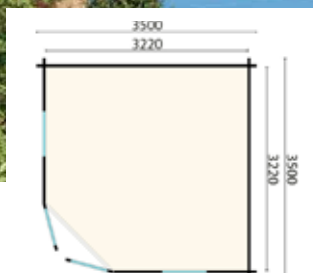

272 cm

104 x 194 cm

-

450 x 115 x 71 cm

DETAILS

CORNER CABINS

CARMEN

DETAILS								
	28 mm	348 x 348 cm	9,0 m ²	218 cm	272 cm	150 x 197 cm	2 x SG 90 x 125 cm	330 x 115 x 63 cm

CLAIRE

28 mm

298 x 298 cm

9 m²

224 cm

230 cm

150 x 197 cm

2 x SG 90 x 125 cm

330 x 115 x 63 cm

DETAILS

CLARA

40 mm

340 x 340 cm

10,89 m²

224 cm

230 cm

150 x 197 cm

2 x DG 71 x 142 cm

450 x 115 x 75 cm

DETAILS

CASSANDRA

DETAILS

28 mm

437 x 299 cm