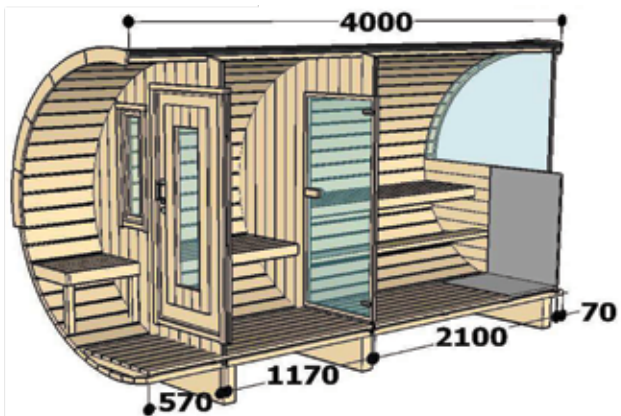

front 42 mm

sides 42 mm

2pc 38 x 92 Half moon glass 8mm temperad

70 x 180 cm

1450 kg

400 x 120 x 120 cm

NEW
PRODUCT

SAUNA ICON 292