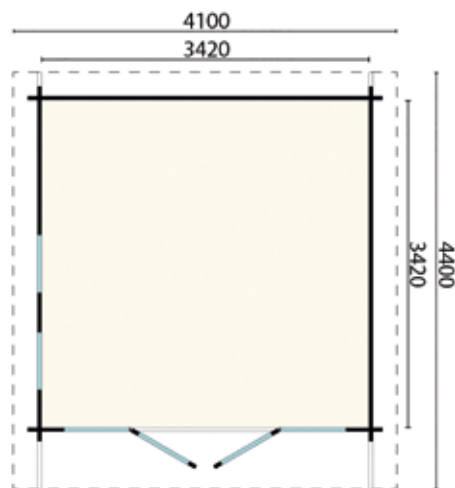

150 x 197 cm

2 x DG 71 x 142 cm

450 x 115 x 75 cm

DETAILS

CASSANDRA

DETAILS

28 mm

437 x 299 cm

600 x 120 x 72 cm

DETAILS

STUDIO

DETAILS

35 mm

410 x 270 cm

9,3 m²

214 cm

3 x DG 120 x 91 cm

600 x 115 x 64 cm

YORK

-  40 mm
-  380 x 296 cm
-  11,2 m²
-  211 cm
-  244 cm
-  155 x 194 cm
-  SG/DG 81 x 91 cm
-  450 x 115 x 60 cm

DETAILS

BRISTOL

-  40 mm
-  520 x 320 cm
-  12,8 m²
-  205 cm
-  249 cm
-  155 x 195 cm
-  3 x DG 81 x 91 cm
-  600 x 115 x 70 cm

DETAILS

ADELE

DETAILS

- 
 40 mm
- 
 370 x 370 cm
- 
 15,1 m²
- 
 211 cm
- 
 268 cm
- 
 155 x 195 cm
- 
 4 x 50 x 183 cm
- 
 600 x 120 x 60 cm

NEW
PRODUCT

ANDREW

- 
 45 mm
- 
 570 x 420 cm
- 
 18,3 m²
- 
 227 cm
- 
 242 cm
- 
 DG 169 x 190 cm
- 
 2 x DG 85 x 186 cm