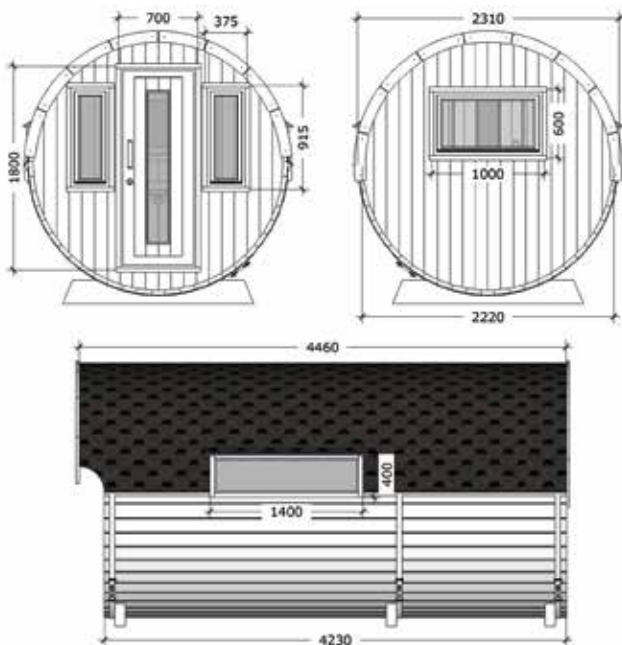

CAMPING BARREL ROYAL 446

446 cm

235 cm

42 mm

42 mm

2pcss 92 x 38 cm
1pc 60 x 100 cm

180 x 70 cm

1250 kg

480 x 120 x 110 cm