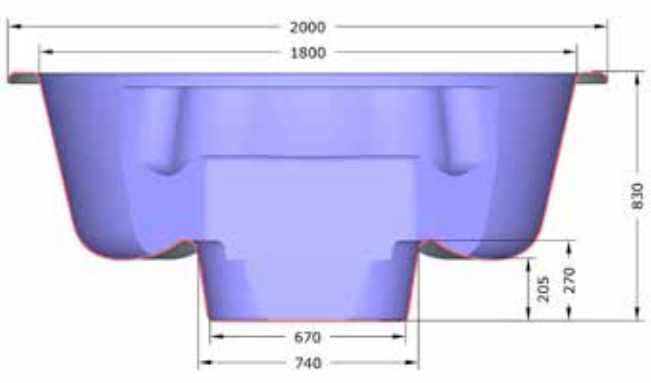

DELUX TUB

- Thermowood
- 200 cm
- 95 cm
- 19 mm
- 270 kg
- 230 x 120 x 220 cm

DETAILS

NEW DELUXE - BLACK EDITION