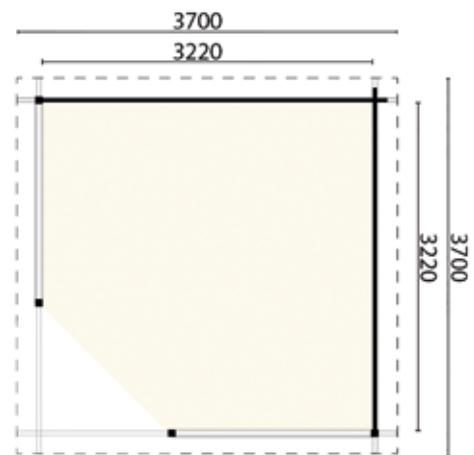

TBC - To be confirmed

PAVILLIONS

PAVILLION

DETAILS

40 mm

330 x 330 cm

10,89 m²

218 cm

283 cm

-

-

450 x 115 x 60 cm

MILA

40 mm

380 x 320 cm

10,80 m²

194 cm

279 cm

-

-

450 x 115 x 60 cm

DETAILS

PAVILLION FLAT

FLAT 280								
	28 mm	285 x 285 cm	7,72 m ²	224 cm	230 cm	-	-	340 x 115 x 51 cm

150 x 197 cm

2 x DG 71 x 142 cm

450 x 115 x 75 cm

DETAILS

CASSANDRA

DETAILS

28 mm

437 x 299 cm