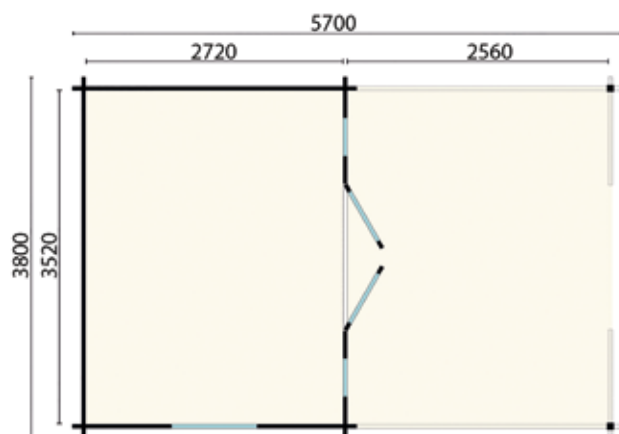

DETAILS

ADELE

DETAILS

- 
 40 mm
- 
 370 x 370 cm
- 
 15,1 m²
- 
 211 cm
- 
 268 cm
- 
 155 x 195 cm
- 
 4 x 50 x 183 cm
- 
 600 x 120 x 60 cm

NEW
PRODUCT

ANDREW

- 
 45 mm
- 
 570 x 420 cm
- 
 18,3 m²
- 
 227 cm
- 
 242 cm
- 
 DG 169 x 190 cm
- 
 2 x DG 85 x 186 cm

DETAILS

HANNA

HANNA 1

40 mm

570 x 380 cm

21,66 m²

207 cm

258 cm

155 x 194 cm

1 x DG 90 x 69 cm
2 x DG 40 x 194 cm

600 x 115 x 60 cm

HANNA 2

40 mm

570 x 380 cm

21,66 m²

207 cm

258 cm

155 x 194 cm

1 x DG 90 x 69 cm
2 x DG 40 x 194 cm

600 x 115 x 60 cm

HANNA 1 floor plan

HANNA 2 floor plan

CAROLINE

50 mm