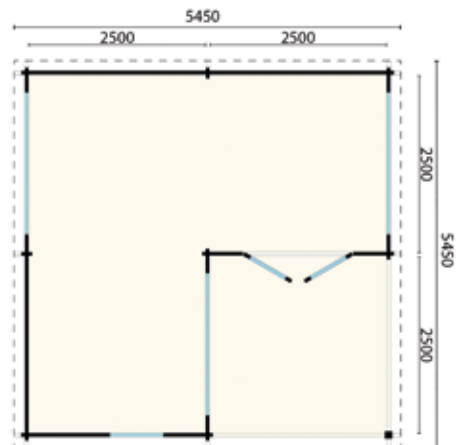

283 cm

-

-

450 x 115 x 60 cm

MILA

40 mm

380 x 320 cm

10,80 m²

258 cm

155 x 194 cm

1 x DG 90 x 69 cm
2 x DG 40 x 194 cm

600 x 115 x 60 cm

HANNA 1 floor plan

HANNA 2 floor plan

CAROLINE

50 mm

WERDER

DETAILS

50 mm

535 x 535 cm

20,20 m²

240 cm

249 cm

155 x 208 cm

1 x DG 100 x 181 cm
1 x DG 75 x 148 cm
2 x DG 200 x 50 cm

600 x 120 x 90 cm

OLYMPOS

50 mm

460 x 460 cm

19,36 m²

397 cm

477 cm